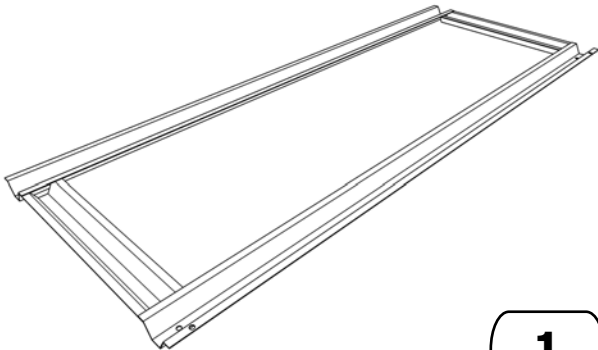

PS GREENHOUSE

**SHELF ASSEMBLY
INSTRUCTIONS**

1

Shelf Frame (x1)

2

PC Shelf (x1)

3

Bracket (x2)

4

Chain (x2)

5

Stud Bolt (x2)

M5x12 (x6)

M5x40 (x2)

M5 (x10)

6